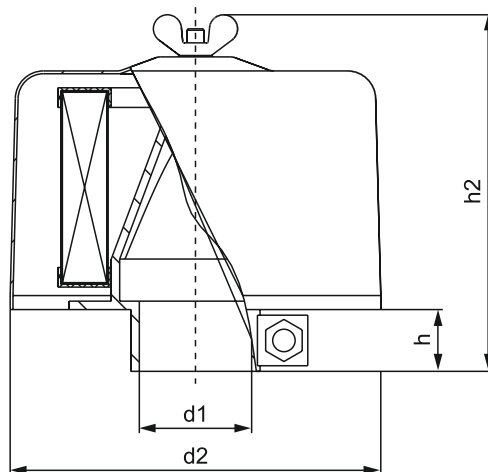

	Карбон	g	[мм]				[кг] (±25%)	Артикул	Картридж для замены
			b	Ø d	h	h2 ¹⁾			
F 111	✓	G 1 1/4	179 - 188	170 - 175	154 - 172	130	1.85	74000207020	90957500000
FV 251	✓	G 2 1/2	213 - 228	200 - 205	245 - 260	220	4.3	74000410000	90954400000
FV 541	✓	G 4	332 - 337	270 - 274	263 - 268	165	14.5	74000112040	90954700000

Размеры в мм

FK 35 – FK 1502

Фильтр

- Корпус фильтра с фильтрующим картриджем
- Для вакуумных компрессоров

	Бумага	Полиэстер	[м³/час]	[мм]				[кг] (±15%)	Артикул	Картридж для замены
				d1	d2	h	h2			
FK 35	✓		84	39.5 - 40.3	130 - 134	18 - 22	117 - 127	0.61	74000807000	84040107000
FK 35/2		✓	94	39.5 - 40.3	130 - 134	18 - 22	117 - 127	0.61	74000808000	90956100000
FK 200	✓		150	51.5 - 52.3	126 - 134	17 - 27	149 - 161	0.71	74000209000	84040209000
FK 202		✓	150	51.5 - 52.3	126 - 134	17 - 27	149 - 161	0.71	74000219000	90956200000
FK 450	✓		480	80.0 - 80.3	198 - 210	23 - 32	175 - 190	1.5	74001110000	84040910000
FK 452		✓	480	80.0 - 80.3	198 - 210	23 - 32	175 - 190	1.5	74001120000	90956300000
FK 1000	✓		900	100 - 101	280 - 295	23 - 30	210 - 220	2.4	74000512000	84040112000
FK 1002		✓	900	100 - 101	280 - 295	23 - 30	210 - 220	2.4	74000513000	90958900000
FK 1500	✓		1800	180 - 181	317 - 323	32 - 65	270 - 295	4.3	74000416000	90951700000
FK 1502		✓	1800	180 - 181	317 - 323	32 - 65	270 - 295	4.3	74000519000	90952800000

Размеры в мм