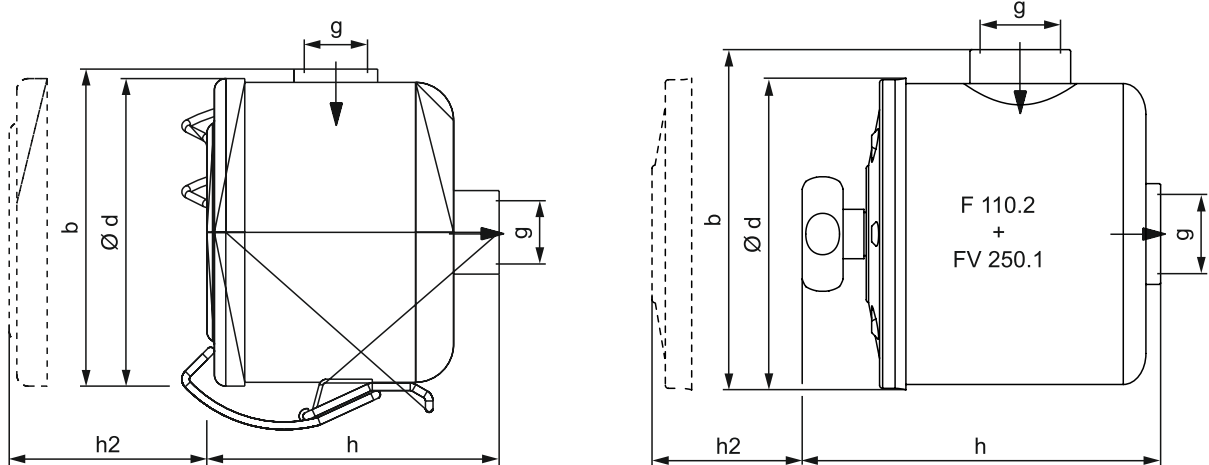

F 6 – F 112 • FV 200 – FV 542

Фильтр

- Корпус фильтра с фильтрующим картриджем
- Для вакуумных насосов и компрессоров

	Бумага	Полиэстер	[м³/час]	g	[мм]				[кг] (±25%)	Артикул	Картридж для замены
					b	Ø d	h	h2 ¹⁾			
F 6	✓		24	G 3/8	81 - 87	77 - 80	75 - 79	60	0.26	74000010000	90957100000
F 10	✓		40	G 3/4	102 - 112	95 - 102	85 - 92	71	0.55	74000105000	84040105000
F 10/2		✓	40	G 3/4	102 - 112	95 - 102	85 - 92	71	0.55	74000105020	90956500000
F 35	✓		90	G 1 1/4	143 - 151	133 - 138	100 - 116	75	1.0	74000107000	84040107000
F 35/2		✓	90	G 1 1/4	143 - 151	133 - 138	100 - 116	75	1.0	74000107030	90956100000
F 110	✓		144	G 1 1/4	179 - 188	170 - 175	154 - 172	130	1.85	74000207000	84040207000
F 110.2	✓		144	G 1 1/4	181	170	191	130	1.95	74000207011	84040207000
F 112		✓	144	G 1 1/4	179 - 188	170 - 175	154 - 172	130	1.85	74000207030	90956600000
FV 200	✓		300	G 2	213 - 228	200 - 205	245 - 260	220	4.3	74000208010	84040110000
FV 250	✓		300	G 2 1/2	213 - 228	200 - 205	245 - 260	220	4.3	74000110000	84040110000
FV 250.1	✓		300	G 2 1/2	217	200	293	220	4.4	74000110100	84040110000
FV 252		✓	300	G 2 1/2	213 - 228	200 - 205	245 - 260	220	4.3	74000110400	90956700000
FV 540	✓		450	G 4	332 - 337	270 - 274	263 - 268	165	14.5	74000112010	84040112000
FV 542		✓	450	G 4	332 - 337	270 - 274	263 - 268	165	14.5	74000112050	90958900000

	Карбон	g	[мм]				[кг] (±25%)	Артикул	Картридж для замены
			b	Ø d	h	h2 ¹⁾			
F 111	✓	G 1 1/4	179 - 188	170 - 175	154 - 172	130	1.85	74000207020	90957500000
FV 251	✓	G 2 1/2	213 - 228	200 - 205	245 - 260	220	4.3	74000410000	90954400000
FV 541	✓	G 4	332 - 337	270 - 274	263 - 268	165	14.5	74000112040	90954700000

Размеры в мм